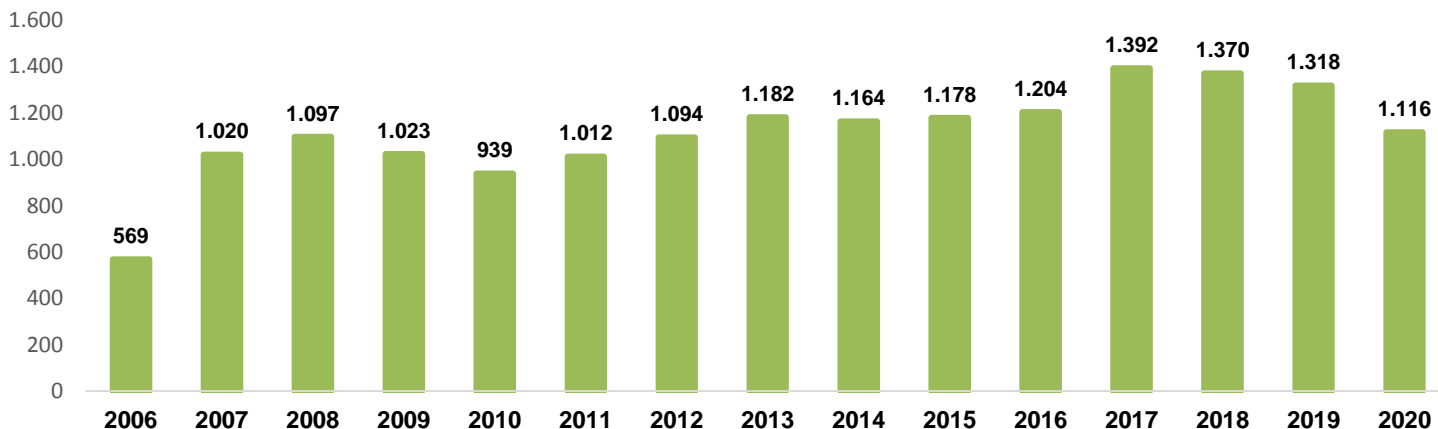

REMESAS DE TRABAJADORES EN EL EXTERIOR

Bolivia: Nivel de Remesas de los Trabajadores en el Exterior Período 2006-2020

(En millones de dólares estadounidenses)

Bolivia: Remesas de Trabajadores según principales países de origen, 2020 (%/Valor)

Bolivia: Remesas de Trabajadores según Departamento de destino, 2020 (%/Valor)

- Comparado con el 2019, Bolivia recibió un 15% menos de Remesas de trabajadores en el exterior durante el 2020, debido a la paralización de las actividades económicas impuestas por la cuarentena del COVID-19
- Las Remesas provinieron principalmente desde España con un 40,6% de participación, EEUU con 20,7% y Chile (14,2%).
- Por destino, las Remesas llegaron principalmente a los departamentos de Santa Cruz 46,7%, Cochabamba 29,5% y La Paz 11,1% durante el 2020.