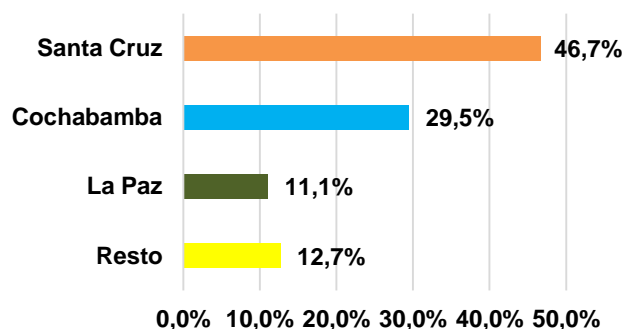

REMESAS DE TRABAJADORES EN EL EXTERIOR

Bolivia: Nivel de Remesas de los Trabajadores en el Exterior Período 2006-2020

(En millones de dólares estadounidenses)

Bolivia: Remesas de Trabajadores según principales países de origen, 2020 (%/Valor)

Bolivia: Remesas de Trabajadores según Departamento de destino, 2020 (%/Valor)

- Comparado con el 2019, Bolivia recibió un 15% menos de Remesas de trabajadores en el exterior durante el 2020, debido a la paralización de las actividades económicas impuestas por la cuarentena del COVID-19
- Las Remesas provinieron principalmente desde España con un 40,6% de participación, EEUU con 20,7% y Chile (14,2%).
- Por destino, las Remesas llegaron principalmente a los departamentos de Santa Cruz 46,7%, Cochabamba 29,5% y La Paz 11,1% durante el 2020.