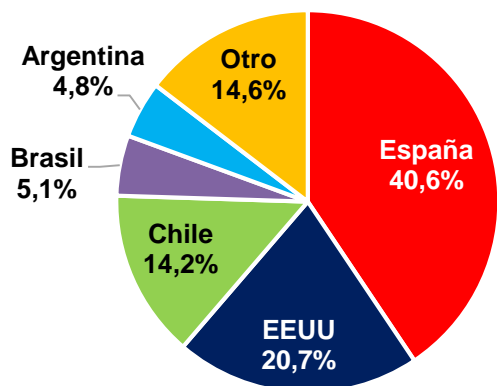

REMESAS DE TRABAJADORES EN EL EXTERIOR

Bolivia: Nivel de Remesas de los Trabajadores en el Exterior Período 2006-2020

(En millones de dólares estadounidenses)

Bolivia: Remesas de Trabajadores según principales países de origen, 2020 (%/Valor)

Bolivia: Remesas de Trabajadores según Departamento de destino, 2020 (%/Valor)

- Comparado con el 2019, Bolivia recibió un 15% menos de Remesas de trabajadores en el exterior durante el 2020, debido a la paralización de las actividades económicas impuestas por la cuarentena del COVID-19
- Las Remesas provinieron principalmente desde España con un 40,6% de participación, EEUU con 20,7% y Chile (14,2%).
- Por destino, las Remesas llegaron principalmente a los departamentos de Santa Cruz 46,7%, Cochabamba 29,5% y La Paz 11,1% durante el 2020.