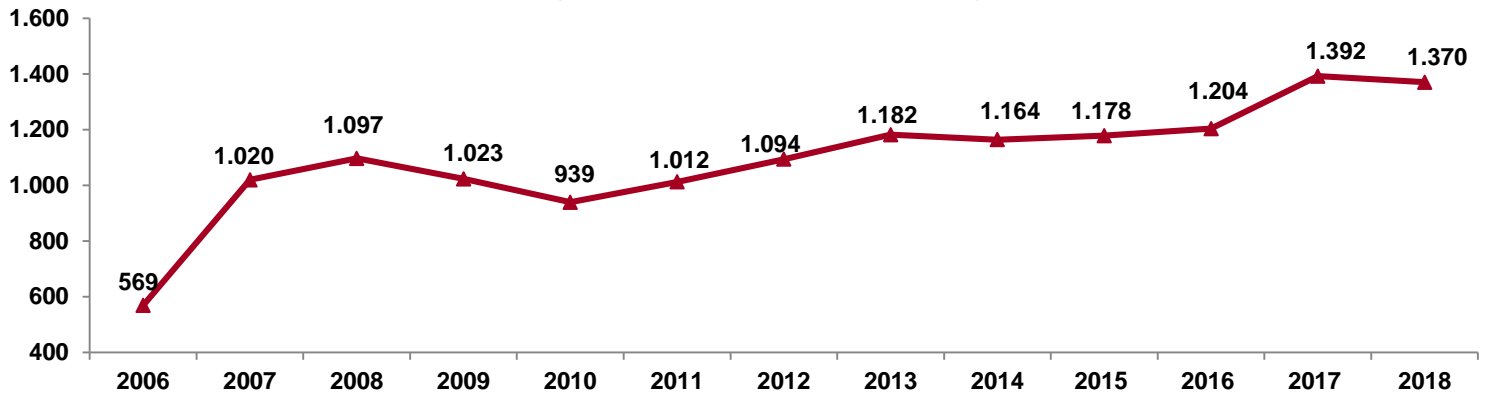

## BOLIVIA: REMESAS DE TRABAJADORES EN EL EXTERIOR

### BOLIVIA: NIVEL DE REMESAS DE LOS TRABAJADORES PERÍODO 2006-2018

(Millones de dólares americanos)

### BOLIVIA: REMESAS DE TRABAJADORES SEGÚN PRINCIPALES PAÍSES DE ORIGEN, GESTIÓN 2018 (% S/VALOR)

Entre **2006** y **2018** las remesas recibidas superaron los **14 mil millones de dólares**

Luego de experimentar un **crecimiento** continuo en los **últimos 3 años** (2015-2017), en el 2018 Bolivia recibió **22 millones de dólares menos** comparado con el 2017

Las remesas de trabajadores fueron enviadas principalmente al **eje troncal** del país