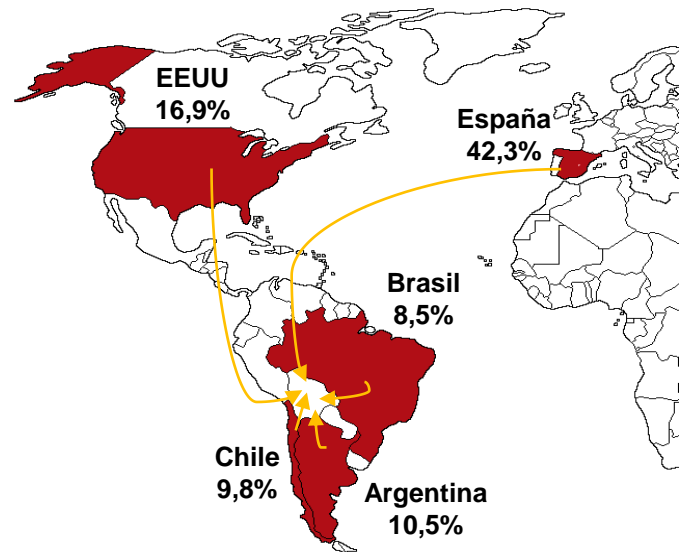

BOLIVIA: REMESAS DE TRABAJADORES SEGÚN PRINCIPALES PAÍSES DE ORIGEN, GESTIÓN 2018 (% S/VALOR)

Entre **2006** y **2018** las remesas recibidas superaron los **14 mil millones de dólares**

Luego de experimentar un **crecimiento** continuo en los **últimos 3 años** (2015-2017), en el 2018 Bolivia recibió **22 millones de dólares menos** comparado con el 2017