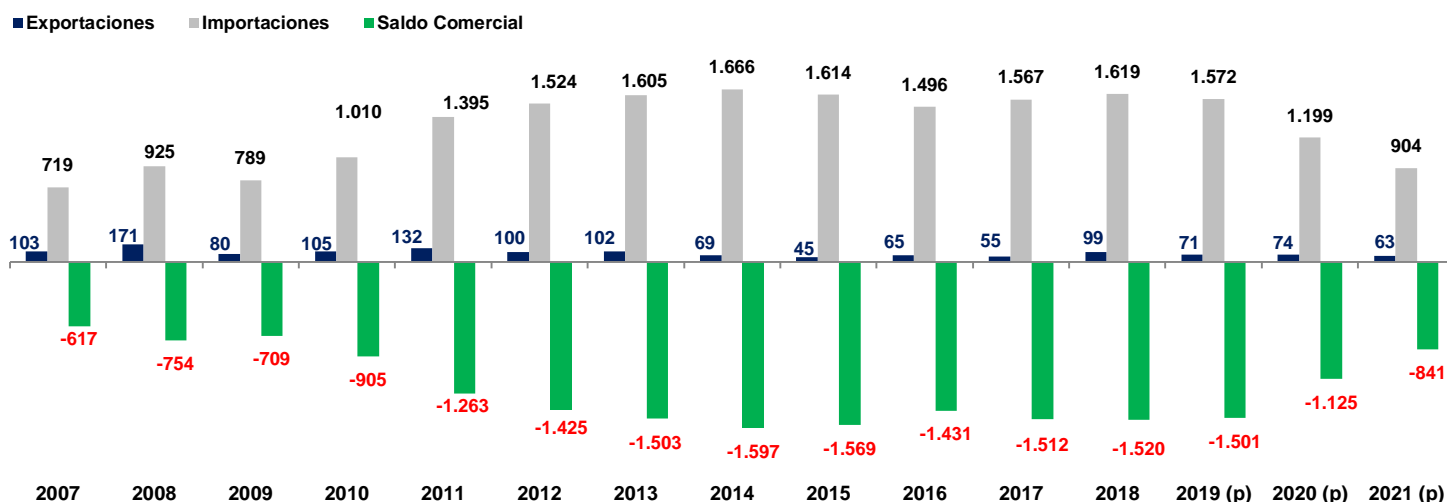

BRASIL: RELACIÓN COMERCIAL CON BOLIVIA

Bolivia: Balanza comercial con Brasil
Período 2007-2020 y avance al mes de julio del 2021
(En millones de dólares)

Bolivia: Balanza comercial con Brasil excluyendo las ventas de gas natural
Período 2007-2020 y avance al mes de julio del 2021
(En millones de dólares)

La balanza comercial con Brasil ha sido principalmente superavitaria gracias a la exportación de gas natural, generando ingresos para el país por más de 33.000 millones de dólares entre 2007 y 2020, sin embargo debido a la caída del precio del petróleo, una baja del volumen de las exportaciones al vecino país, la pandemia del Covid-19, han sido factores que en los últimos años redujeron el valor exportado.

Bolivia vendió en el 2020 a Brasil 90 productos, siendo los principales: gas natural representando el 93% del total exportado seguido de boratos de sodio naturales con 14 millones de dólares. Los productos más importados desde Brasil, en la pasada gestión, fueron barras de hierro o acero sin alear con 78 millones y aviones con peso superior a 15.000 kg con 47 millones, de un total de 3.279 productos brasileños importados por Bolivia.

Bolivia: Principales productos exportados al Brasil
Gestión 2020 (p) (En dólares)

Nº	Productos Exportados	Valor
1	Gas natural	1.020.468.791
2	Boratos de sodio naturales	13.704.100
3	Plata en bruto sin alear	5.694.423
4	Boratos de sodio naturales, ulexita calcinada	5.567.394
5	Gas Licuado de Petróleo (GLP)	5.115.079
Total 90 productos exportados		1.094.504.891