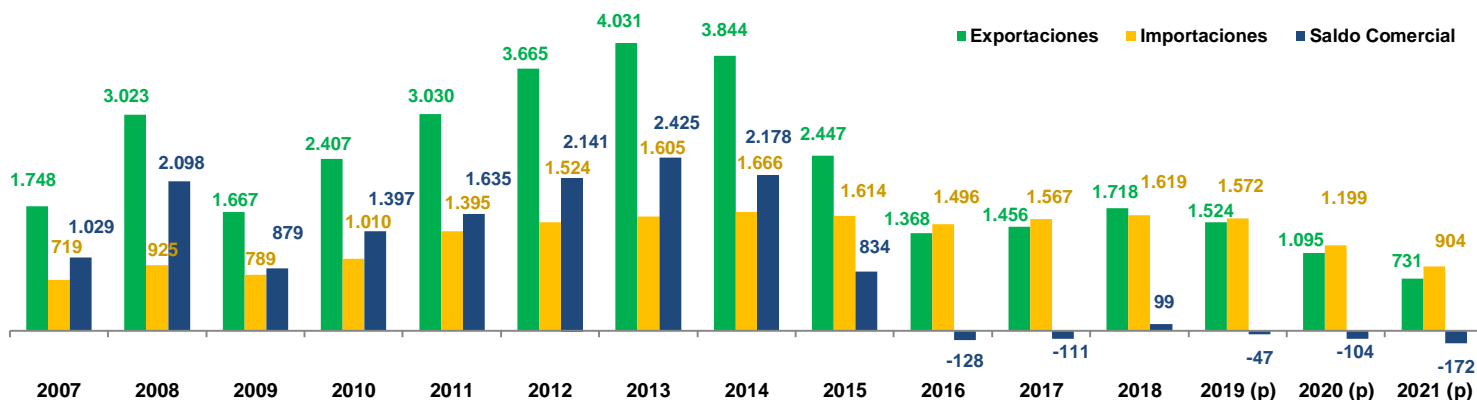

BRASIL: RELACIÓN COMERCIAL CON BOLIVIA

Bolivia: Balanza comercial con Brasil
Período 2007-2020 y avance al mes de julio del 2021
(En millones de dólares)

Bolivia: Balanza comercial con Brasil excluyendo las ventas de gas natural
Período 2007-2020 y avance al mes de julio del 2021
(En millones de dólares)

La balanza comercial con Brasil ha sido principalmente superavitaria gracias a la exportación de gas natural, generando ingresos para el país por más de 33.000 millones de dólares entre 2007 y 2020, sin embargo debido a la caída del precio del petróleo, una baja del volumen de las exportaciones al vecino país, la pandemia del Covid-19, han sido factores que en los últimos años redujeron el valor exportado.

Bolivia vendió en el 2020 a Brasil 90 productos, siendo los principales: gas natural representando el 93% del total exportado seguido de boratos de sodio naturales con 14 millones de dólares. Los productos más importados desde Brasil, en la pasada gestión, fueron barras de hierro o acero sin alear con 78 millones y aviones con peso superior a 15.000 kg con 47 millones, de un total de 3.279 productos brasileños importados por Bolivia.

Bolivia: Principales productos importados desde Brasil
Gestión 2020 (p) (En dólares)

Nº	Productos Importados	Valor
1	Barras de hierro o acero sin alear	78.132.328
2	Aviones con peso superior a 15.000 kg	47.361.600
3	Preparaciones compuestas para elaboración de bebidas	39.735.285
4	Pasta química de madera	18.859.748
5	Diésel	16.621.339
Total 3.279 productos importados		1.198.947.275