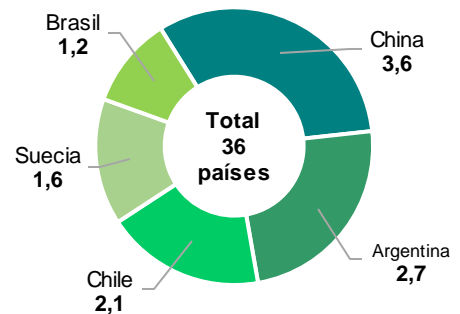

EXPORTACIONES SEGÚN PRINCIPALES PAÍSES DE DESTINO EN 2021 (En millones de dólares americanos)

EVOLUCIÓN DE LAS IMPORTACIONES: 2006-2021 Y AVANCE A MARZO DE 2022⁽¹⁾ (En millones de dólares americanos)

PRINCIPALES PRODUCTOS IMPORTADOS EN 2021⁽¹⁾ (En millones de dólares americanos)

IMPORTACIONES SEGÚN PRINCIPALES PAÍSES DE ORIGEN EN 2021⁽¹⁾ (En millones de dólares americanos)

Fuente: INE / Elaboración: IBCE / (p): Datos preliminares

(1) Corresponde a la aduana donde se realiza el registro y presentación de la Declaración Única de Importación (DUI).