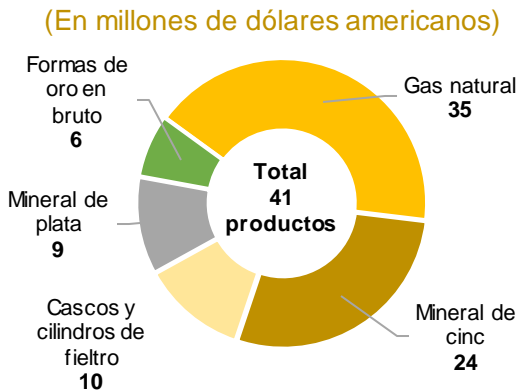

CHUQUISACA: COMERCIO EXTERIOR

EVOLUCIÓN DE LAS EXPORTACIONES: 2006-2021 Y AVANCE A MARZO DE 2022 (En millones de dólares americanos)

PRINCIPALES PRODUCTOS EXPORTADOS EN 2021 (En millones de dólares americanos)

EXPORTACIONES SEGÚN PRINCIPALES PAÍSES DE DESTINO EN 2021 (En millones de dólares americanos)

EVOLUCIÓN DE LAS IMPORTACIONES: 2006-2021 Y AVANCE A MARZO DE 2022⁽¹⁾ (En millones de dólares americanos)

PRINCIPALES PRODUCTOS IMPORTADOS EN 2021⁽¹⁾ (En millones de dólares americanos)

IMPORTACIONES SEGÚN PRINCIPALES PAÍSES DE ORIGEN EN 2021⁽¹⁾ (En millones de dólares americanos)

Fuente: INE / Elaboración: IBCE / (p): Datos preliminares

(1) Corresponde a la aduana donde se realiza el registro y presentación de la Declaración Única de Importación (DUI).