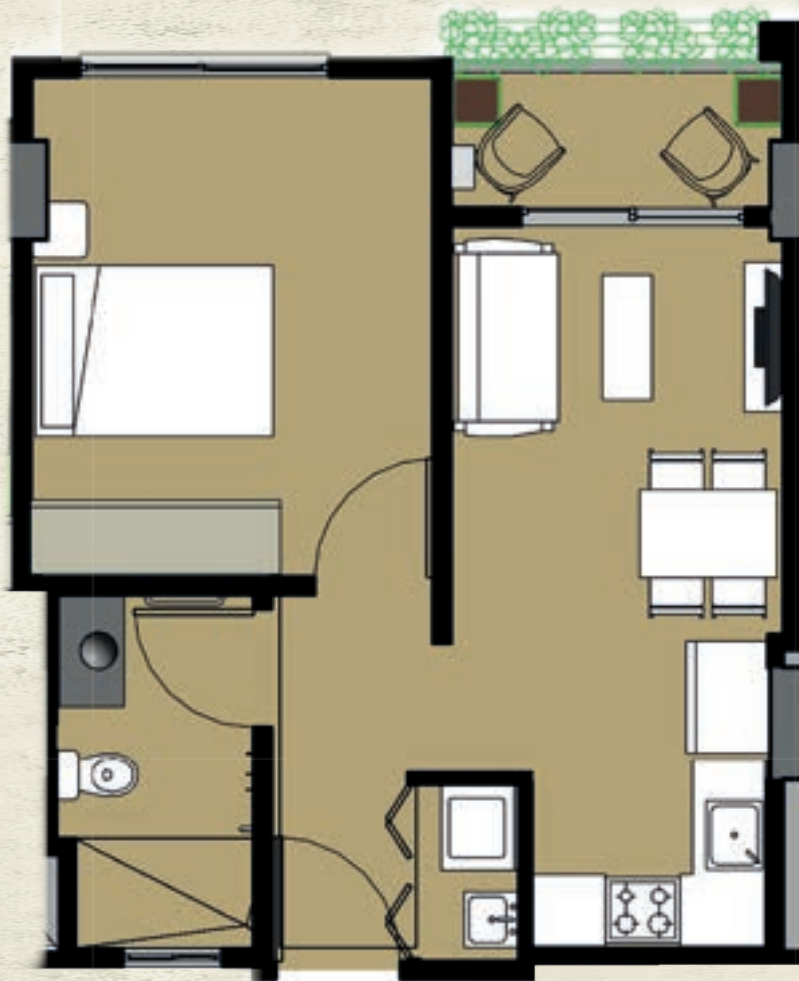

Plano General
VILLA FRATERNA

Departamentos Tipo TORRE 1

DEPARTAMENTO TIPO A-D-E-F

Departamentos de 1 dormitorio, superficie 44,40 m², consta de living, comedor, cocina tipo americano, baño, lavandería y terraza con hermosas vistas

DEPARTAMENTO TIPO B-C-G-H

Departamentos de 2 dormitorios, superficie 63,33 m², consta de living, comedor, cocina tipo americano, 2 baños, lavandería y terraza con hermosas vistas

Departamentos Tipo TORRE 7

DEPARTAMENTO TIPO A-C-D

Departamentos de 2 dormitorios, superficie 77,87 m², consta de living, comedor, cocina tipo americano, 2 baños, lavandería y terraza con hermosas vistas

DEPARTAMENTO TIPO B

Departamentos de 2 dormitorios, superficie 78,24 m², consta de living, comedor, cocina tipo americano, 2 baños, lavandería y terraza con hermosas vistas

DEPARTAMENTO TIPO D y E

Departamentos de 2 dormitorios, superficie 88,80 m², consta de living, comedor, cocina cerrada, 2 baños, lavandería y terraza con hermosas vistas

Departamento 1 DORMITORIO

Hermoso departamento de un dormitorio, ideal para pareja o persona sola, muy cómodo, materiales de primera: piso flotante, carpintería de aluminio, lámparas, espejos y muebles de baño, calefón a gas, en la cocina : purificador desengrasaste, muebles con cajonería alta y baja con luminarias y detalles finos que haran de tu hogar un lugar cálido y seguro!