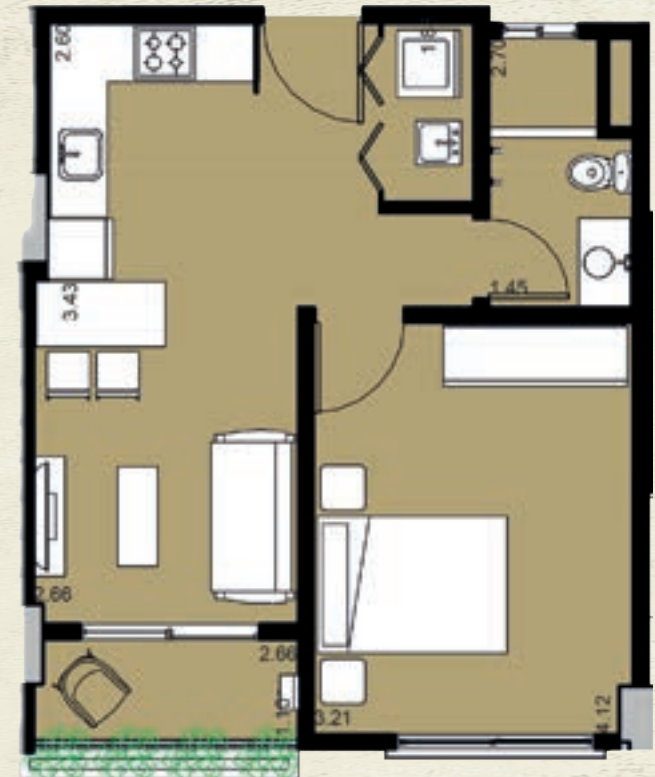

DEPARTAMENTO TIPO B-C-G-H

Departamentos de 2 dormitorios, superficie 63,33 m², consta de living, comedor, cocina tipo americano, 2 baños, lavandería y terraza con hermosas vistas

Departamentos Tipo TORRE 7

DEPARTAMENTO TIPO A-C-D

Departamentos de 2 dormitorios, superficie 77,87 m², consta de living, comedor, cocina tipo americano, 2 baños, lavandería y terraza con hermosas vistas

DEPARTAMENTO TIPO B

Departamentos de 2 dormitorios, superficie 78,24 m², consta de living, comedor, cocina tipo americano, 2 baños, lavandería y terraza con hermosas vistas

Departamentos Tipo **TORRE 2**

DEPARTAMENTO TIPO A-B y F-G

Departamentos de 3 dormitorios, superficie 107,73 m², consta de living, comedor, cocina tipo americano, 2 baños,

DEPARTAMENTO TIPO I

Departamentos de 1 dormitorio, superficie 44,40 m², consta de living, comedor, cocina tipo americano, 1 baño, lavandería y terraza con hermosas vistas

DEPARTAMENTO TIPO D y E

Departamentos de 2 dormitorios, superficie 88,80 m², consta de living, comedor, cocina cerrada, 2 baños, lavandería y terraza con hermosas vistas

Departamento 1 DORMITORIO

Hermoso departamento de un dormitorio, ideal para pareja o persona sola, muy cómodo, materiales de primera: piso flotante, carpintería de aluminio, lámparas, espejos y muebles de baño, calefón a gas, en la cocina : purificador desengrasaste, muebles con cajonería alta y baja con luminarias y detalles finos que haran de tu hogar un lugar cálido y seguro!