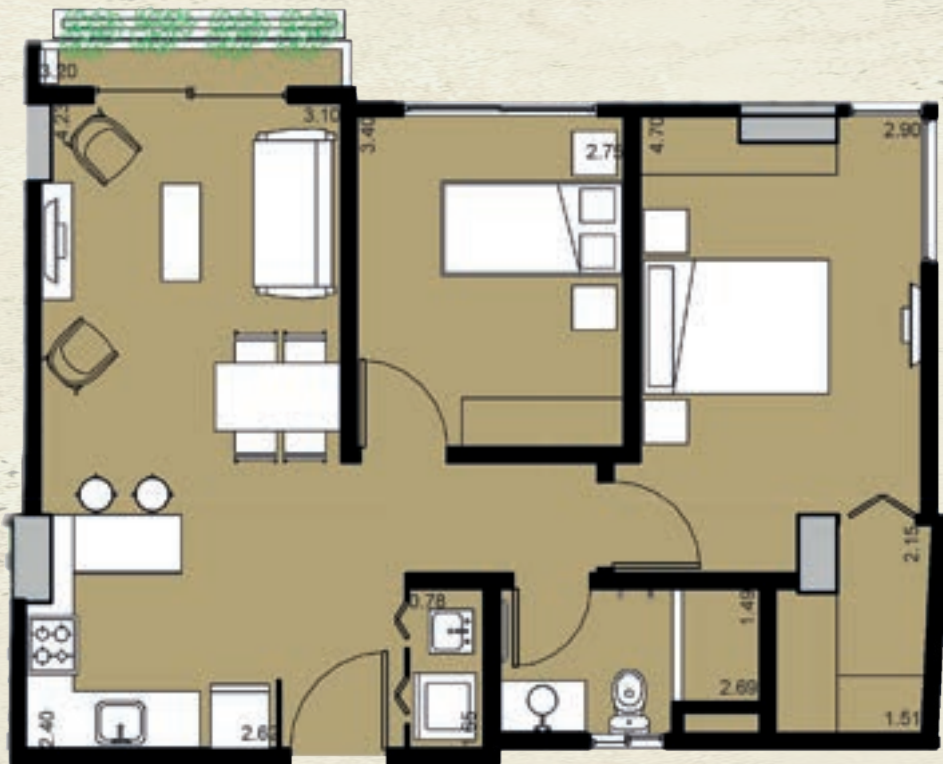

DEPARTAMENTO TIPO A-C-D

Departamentos de 2 dormitorios, superficie 77,87 m², consta de living, comedor, cocina tipo americano, 2 baños, lavandería y terraza con hermosas vistas

DEPARTAMENTO TIPO B

Departamentos de 2 dormitorios, superficie 78,24 m², consta de living, comedor, cocina tipo americano, 2 baños, lavandería y terraza con hermosas vistas

Departamentos Tipo **TORRE 2**

DEPARTAMENTO TIPO A-B y F-G

Departamentos de 3 dormitorios, superficie 107,73 m², consta de living, comedor, cocina tipo americano, 2 baños,

DEPARTAMENTO TIPO I

Departamentos de 1 dormitorio, superficie 44,40 m², consta de living, comedor, cocina tipo americano, 1 baño, lavandería y terraza con hermosas vistas

Departamentos Tipo TORRE 2

DEPARTAMENTO TIPO C y H

Departamentos de 2 dormitorios, superficie 63,33 m², consta de living, comedor, cocina tipo americano, 1 baño, lavandería y terraza con hermosas vistas

DEPARTAMENTO TIPO D y E

Departamentos de 2 dormitorios, superficie 88,80 m², consta de living, comedor, cocina cerrada, 2 baños, lavandería y terraza con hermosas vistas

Departamento 1 DORMITORIO

Hermoso departamento de un dormitorio, ideal para pareja o persona sola, muy cómodo, materiales de primera: piso flotante, carpintería de aluminio, lámparas, espejos y muebles de baño, calefón a gas, en la cocina : purificador desengrasaste, muebles con cajonería alta y baja con luminarias y detalles finos que haran de tu hogar un lugar cálido y seguro!