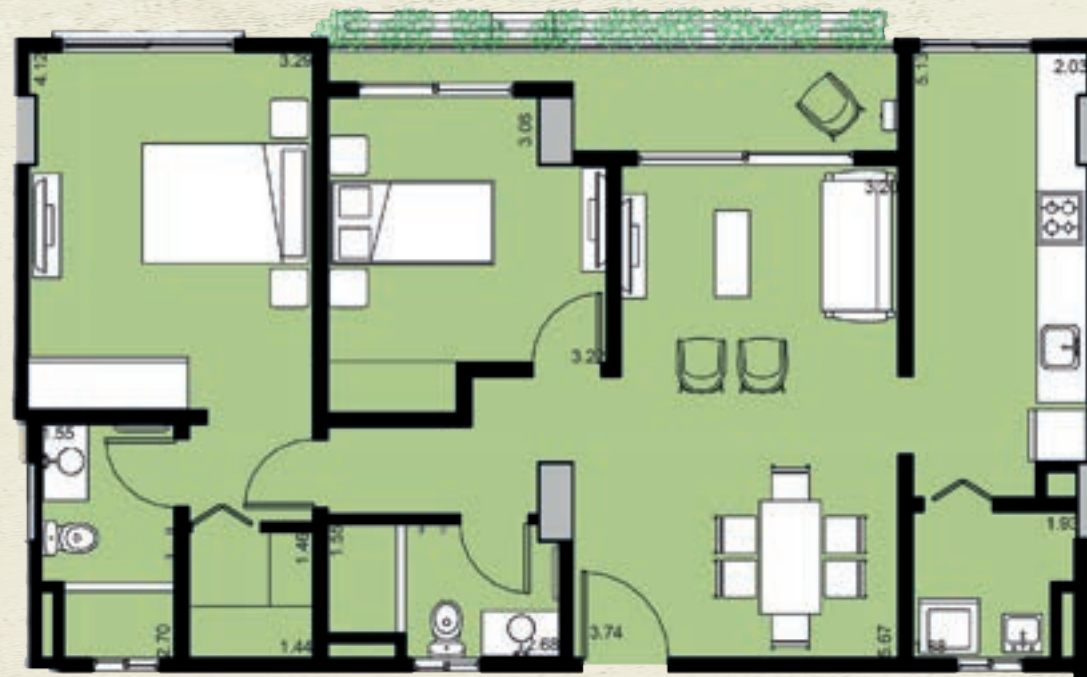

DEPARTAMENTO TIPO A-C-D

Departamentos de 2 dormitorios, superficie 77,87 m², consta de living, comedor, cocina tipo americano, 2 baños, lavandería y terraza con hermosas vistas

DEPARTAMENTO TIPO B

Departamentos de 2 dormitorios, superficie 78,24 m², consta de living, comedor, cocina tipo americano, 2 baños, lavandería y terraza con hermosas vistas

Departamentos Tipo **TORRE 2**

DEPARTAMENTO TIPO A-B y F-G

Departamentos de 3 dormitorios, superficie 107,73 m², consta de living, comedor, cocina tipo americano, 2 baños,

DEPARTAMENTO TIPO I

Departamentos de 1 dormitorio, superficie 44,40 m², consta de living, comedor, cocina tipo americano, 1 baño, lavandería y terraza con hermosas vistas

Departamentos Tipo TORRE 2

DEPARTAMENTO TIPO C y H

Departamentos de 2 dormitorios, superficie 63,33 m², consta de living, comedor, cocina tipo americano, 1 baño, lavandería y terraza con hermosas vistas

DEPARTAMENTO TIPO D y E

Departamentos de 2 dormitorios, superficie 88,80 m², consta de living, comedor, cocina cerrada, 2 baños, lavandería y terraza con hermosas vistas

Departamento 1 DORMITORIO

Hermoso departamento de un dormitorio, ideal para pareja o persona sola, muy cómodo, materiales de primera: piso flotante, carpintería de aluminio, lámparas, espejos y muebles de baño, calefón a gas, en la cocina : purificador desengrasaste, muebles con cajonería alta y baja con luminarias y detalles finos que haran de tu hogar un lugar cálido y seguro!